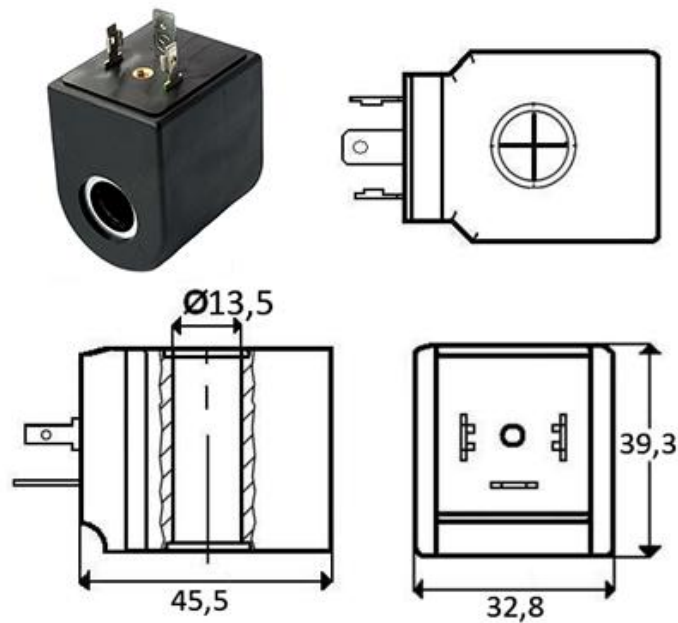

[mm]

šifra/code/ Kode/kód	napetost/voltage/ Spannung/feszültség (V)	moč/power/ Kraft/erő (W)
100313	12 DC	20
100314	24 DC	20
12805	230 AC	17